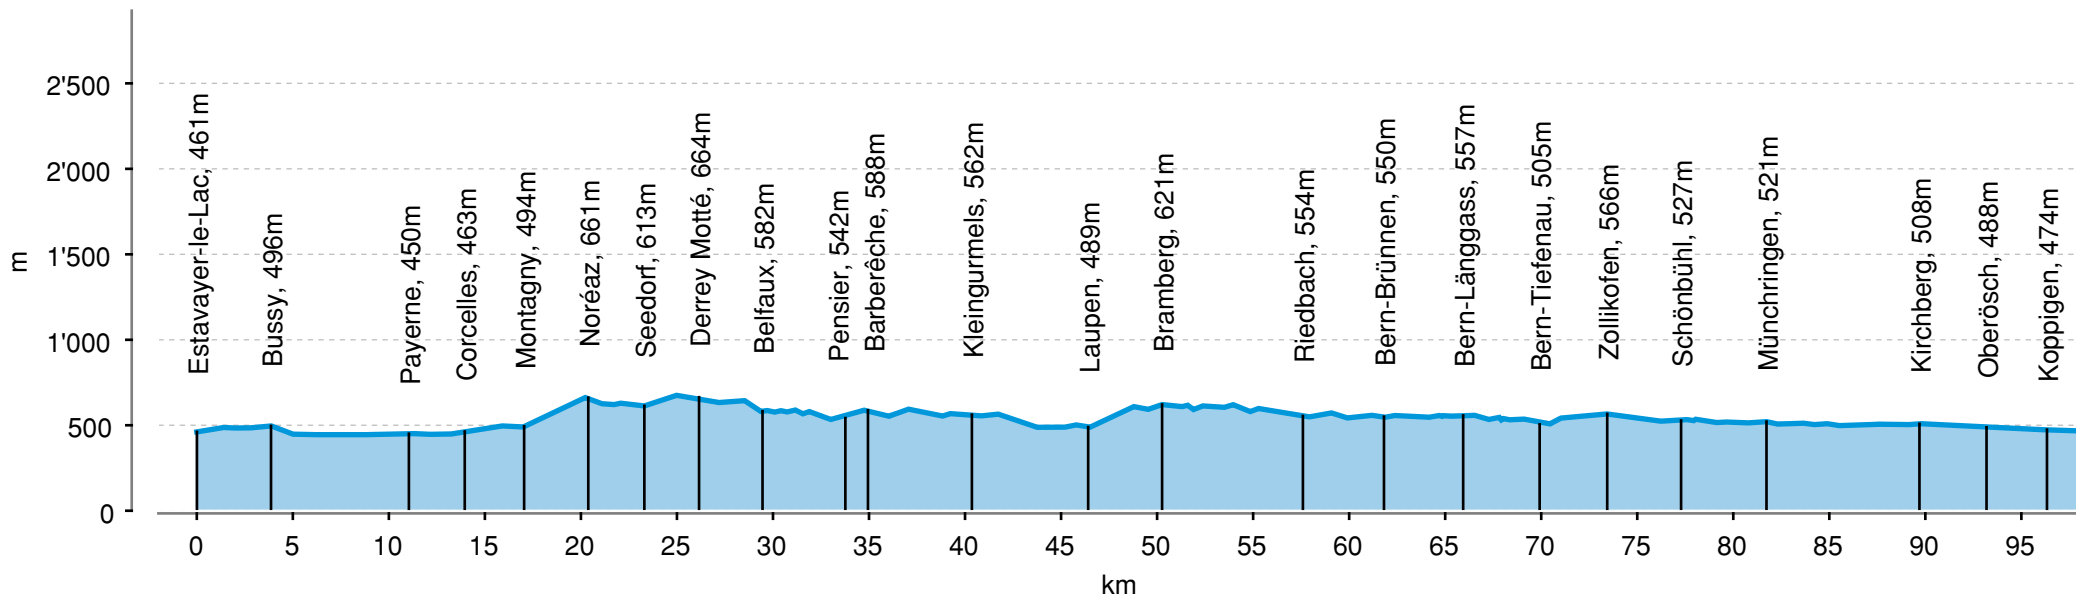

34 Alter Bernerweg, Estavayer-le-Lac - Baden (1/2)

34 Alter Bernerweg, Estavayer-le-Lac - Baden (2/2)